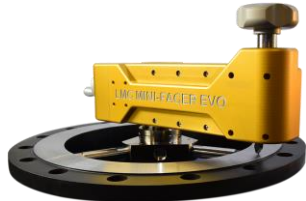

Bơm kiểm tra áp  
Hydrotest pump

Cào thủy lực  
Hydraulic Pullers

Máy ép thủy lực  
Hydraulic presses

Phá đai ốc  
Nut Splitters

Tách mặt bích  
Flange Spawers

Đột lỗ thủy lực  
Hydraulic punch

Máy vát mép ống  
Power bevelers